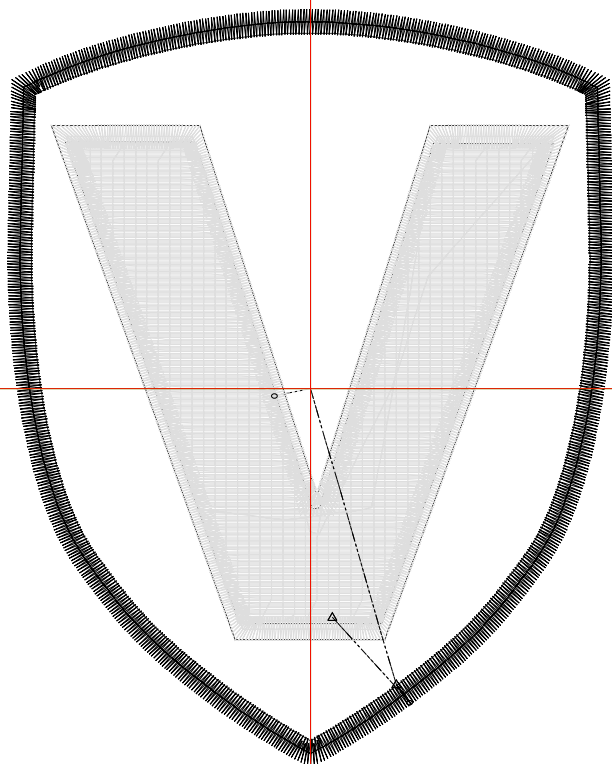

**Approval Sheet**

**Wilcom EmbroideryStudio - Designing**

**Design: V4**

**Title:**

**Height: 100.3 mm**  
**Width: 80.2 mm**  
**Colors: 2**  
**Colorway: Colorway 1**  
**Zoom: 1:1**

**Product type:**  
**Product:**  
**Total qty:**  
**Product colors:**  
**Position:**

**Approved By:**  

---

**Date:**

**Stitches:** 7 157  
**Height:** 100.3 mm  
**Width:** 80.2 mm  
**Colors:** 2  
**Colorway:** Colorway 1  
**Zoom:** 1:1

  
**Design: V4**  
**Title:**

**Machine format:** Tajima  
**Color changes:** 1  
**Stops:** 2  
**Trims:** 2  
**Appliqués:** 0  
**Left:** 40.1 mm  
**Right:** 40.1 mm  
**Up:** 50.2 mm  
**Down:** 50.2 mm  
**EndX:** 0.0 mm  
**EndY:** 0.0 mm  
**Area** 8049.9 mm<sup>2</sup>  
**Max stitch:** 11.2 mm  
**Min stitch:** 0.3 mm  
**Max jump:** 6.5 mm  
**Total thread:** 45.41m  
**Total bobbin:** 18.31m

**Stop Sequence:**

#	N#	Color	St.	Code	Name	Chart
1.	2		5 488	9	Светло-серый	
2.	1		1 667	1	Черный	

**Color Film**

**Wilcom EmbroideryStudio - Designing**

**Design: V4**

**Title:**

**Stitches: 7 157**

**Height: 100.3 mm**

**Width: 80.2 mm**

**Colors: 2**

**Colorway: Colorway 1**

**Zoom: 0.63**

**Stop #: 1**

**Element:**

**Code: 9**

**Name: Светло-серый**