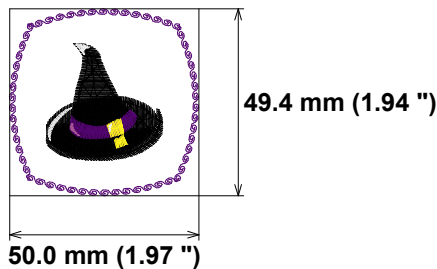

Стежки: 4115

Размер: 50.0 x 49.4 mm (1.97 x 1.94 ")

Начало: 25.0, 24.7 mm (0.98, 0.97 ")

Конец: 26.4, 17.0 mm (1.04, 0.67 ")

начало Иглы : 1

Цвета: 5/5 , Установки: 4

Последнее сохранение: Вс 15.09.2024 21:19

Дата печати: Вт 08.10.2024 19:13:50

Это место для
вашего адреса.

Диаграмма стежков:

Гистограмма

(2759)	Стол 1
(3894)	Стол 2
(3922)	Стол 3
(3989)	Стол 4
(4115)	Конец

Название:
Автор:
Тип продукта:
Продукт:
Общее количество:
Цвета товара:
Позиция:
Другое: