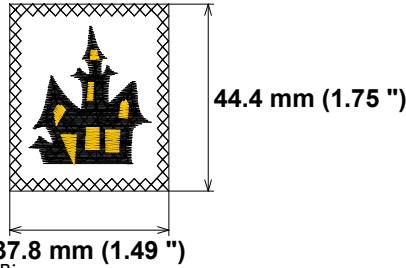

Игла	Расход нити
1 (1/2)	1006 69.3% (5.4 m)
2	1125 11.6% (0.9 m)
3 (2/2)	1006 19.1% (1.5 m)

Верхняя нить
Катушка
Каталог: Madeira Rayon

7.8 m
2.6 m

Файл: SurHalow 05 4-5 cm.jef (Janome)

Стежки: 2769, Цена: 276.90 Р
Размер: 37.8 x 44.4 mm (1.49 x 1.75 ")
Начало: 18.9, 22.2 mm (0.74, 0.87 ")
Конец: 1.4, 43.0 mm (0.06, 1.69 ")
начало Иглы : 1
Цвета: 2/3 , Установки: 2
Последнее сохранение: Сб 14.09.2024 18:52
Дата печати: Вс 13.10.2024 17:36:05

Это место для
вашего адреса.

Диаграмма стежков:

Гистограмма

(2058) Стол 1
(2325) Стол 2
(2769) Конец

<p>Название: Автор: Тип продукта: Продукт: Общее количество: Цвета товара: Позиция: Другое:</p>	<p>Правила и условия:</p>	<p>Одобрено:</p> <hr/> <p>Дата:</p>
---	---------------------------	-------------------------------------