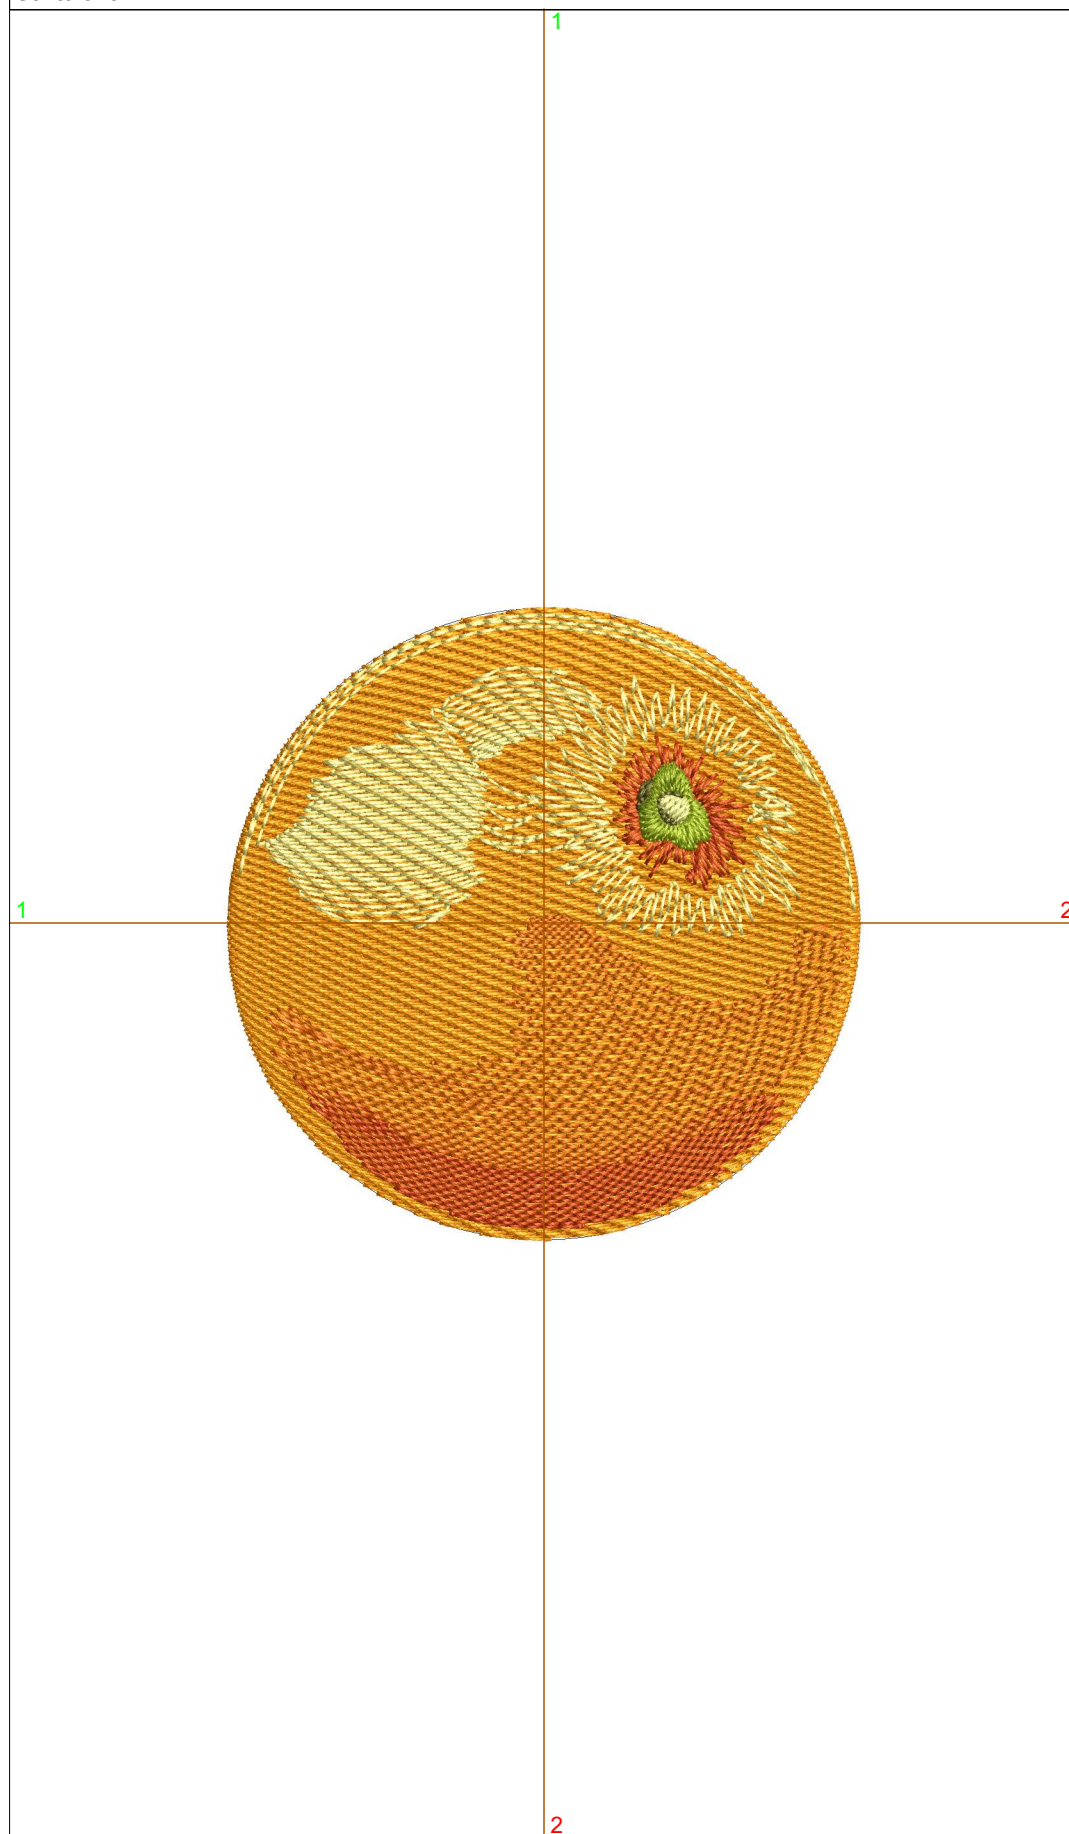

Технологическая карта

Wilcom EmbroideryStudio - Designing

Дизайн: **oran**

Заголовок

Стежки: 10 232
Высота: 83.3 мм
Ширина: 83.8 мм
Цвета: 7
Цветоряд: Colorway 1
Увеличить: 1:1

Машинный формат: Tajima
Смены цвета: 7
Остановы: 8
Обрезки: 10
Ткань: Чистый хлопок
Стабилизатор: Верхний: Отверной x 2
Нижний: Отверной x 2
Аппликации: 0
Влево: 41.9 мм
Правое: 41.9 мм
Верхний край: 41.7 мм
Нижний край: 41.7 мм
Конец X: 0.0 мм
Конец Y: 0.0 мм
Область: 6978.7 кв.мм
Макс. стежок: 6.5 мм
Мин. стежок: 0.1 мм
Макс. скачок: 6.5 мм
Всего нити: 61.22м
Всего шпулечной: 23.68м

Стоп последовательность:

#	N#	Цвет	Стежки	Код	Имя	Карта
1.	12		6 702	12	Orange	Default
2.	11		889	11	Dark Red	Default
3.	9		1 171	9	White	Default
4.	4		956	4	Yellow	Default
5.	2		63	2	Blue	Default
6.	1		352	1	Dark Green	Default
7.	3		71	3	Red	Default
8.	2		26	2	Blue	Default

Машинное время:
Машина **Время вышивки**
(hr:min:sec)
Машина-1 0:13:37

Раскладка по цветам

Wilcom EmbroideryStudio - Designing

Дизайн: **oran**

Заголовок

Стежки: 10 232
Высота: 83.3 мм
Ширина: 83.8 мм
Цвета: 7
Цветоряд: Colorway 1
Увеличить: 0.57

Стоп#: 8
Элемент:
Код: 2
Имя: Blue
Карта: Default
Стежки: 26
Нить используется: 0.08м