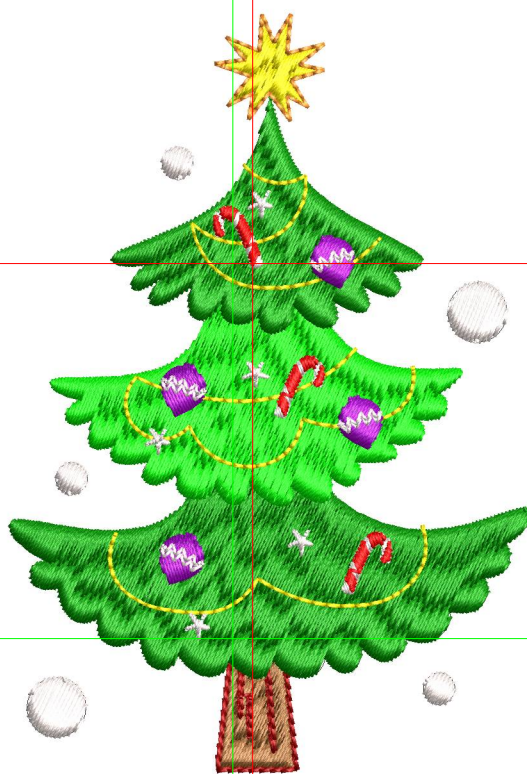

Технологическая карта

Wilcom EmbroideryStudio - Designing

Дизайн: NovGod EI`

Заголовок

Стежки: 7 578
Высота: 100.2 мм
Ширина: 68.9 мм
Цвета: 9
Цветоряд: Colorway 1
Увеличить: 1:1

Машинный формат: Tajima
Смены цвета: 10
Остановы: 11
Обрезки: 41
Аппликации: 0
Влево: 29.5 мм
Правое: 39.3 мм
Верхний край: 82.6 мм
Нижний край: 17.6 мм
Конец X: 2.6 мм
Конец Y: 49.6 мм
Область: 6899.9 кв.мм
Макс. стежок: 9.0 мм
Мин. стежок: 0.1 мм
Макс. скачок: 6.9 мм
Всего нити: 48.52м
Всего шпулечной: 19.12м

Стоп последовательность:

#	N#	Цвет	Стежки	Код	Имя	Карта
1.	9		225	14	Brown	Default
2.	6		243	11	Dark Red	Default
3.	1		1 883	1	Dark Green	Default
4.	4		1 578	7	Green	Default
5.	1		729	1	Dark Green	Default
6.	3		732	4	Yellow	Default
7.	7		173	12	Orange	Default
8.	5		854	9	White	Default
9.	8		345	13	Purple	Default
10.	5		445	9	White	Default
11.	2		369	3	Red	Default

Раскладка по цветам

Wilcom EmbroideryStudio - Designing

Дизайн: **NovGod EI`**

Заголовок

Стежки: 7 578
Высота: 100.2 мм
Ширина: 68.9 мм
Цвета: 9
Цветоряд: Colorway 1
Увеличить: 0.47

Стоп#: 1
Элемент:
Код: 14
Имя: Brown
Карта: Default
Стежки: 225
Нить используется: 1.72м